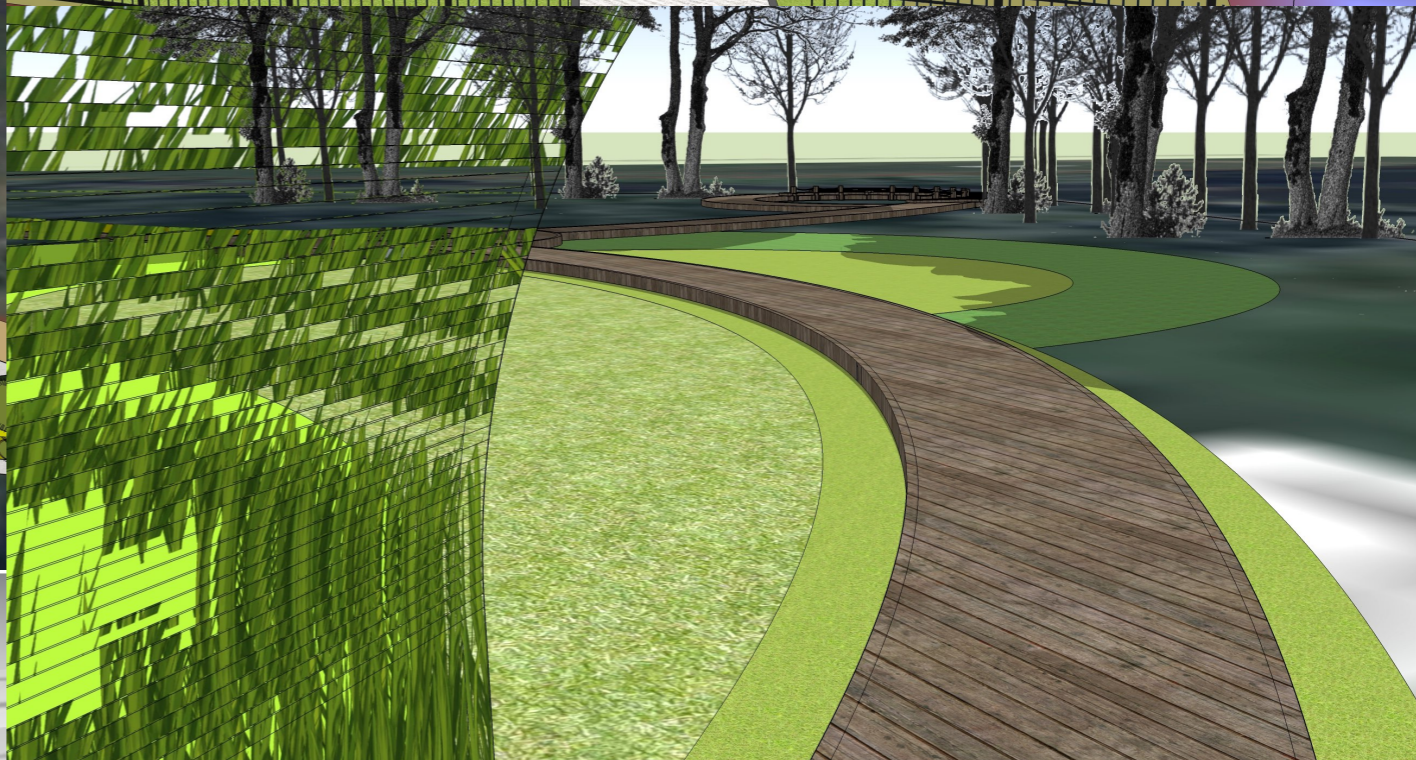

CIECHANOWIEC

NAZWA	KOMUNIKACJA
ADRES OBIEKTU	działka nr 1969/4, 1969/5, 1970
Autor	Vertical Studio Arch. Krajobrazu
	RYS. NR 4