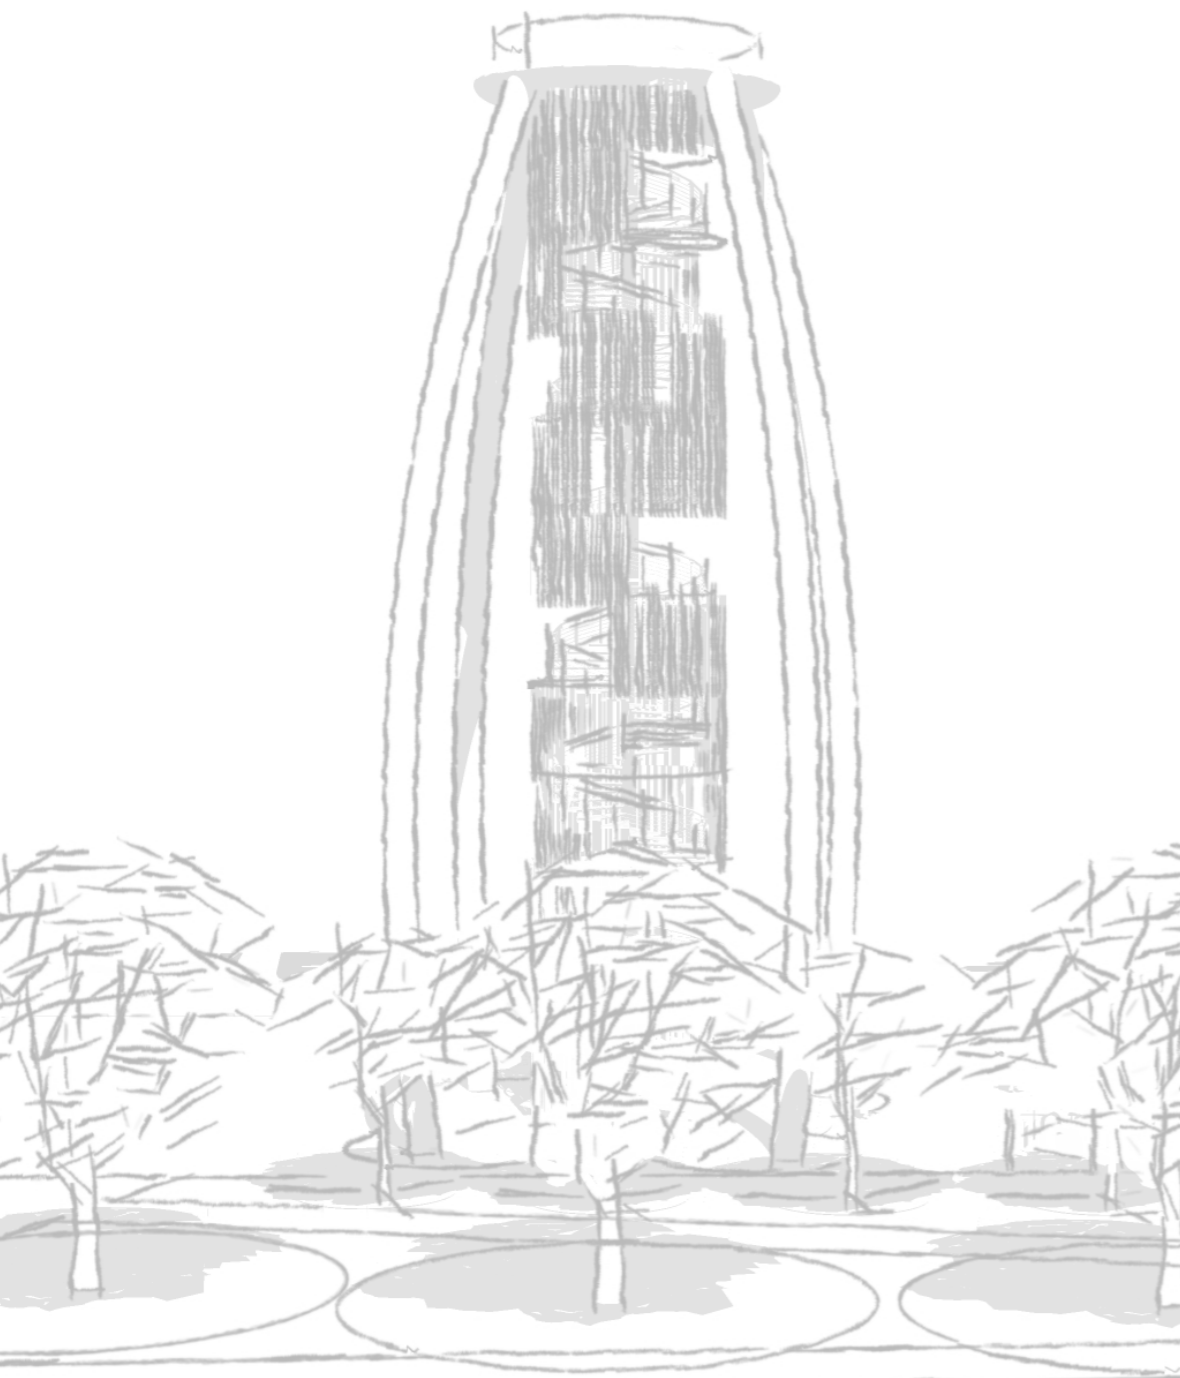

# CIECHANOWIEC

NAZWA WIEŻA WIDOKOWA

ADRES OBIEKTU działka nr 1969/4

Autor Vertical Studio Arch. Krajobrazu

RYS. NR 1

# CIECHANOWIEC

NAZWA

PLATFORMY WIDOKOWE

ADRES OBIEKTU

działki nr 1969/4, 1969/5, 1970

Autor

Vertical Studio Arch. Krajobrazu

RYS. NR

# CIECHANOWIEC

NAZWA

WIDOKI

ADRES OBIEKTU

działka nr 1970

Autor

Vertical Studio Arch. Krajobrazu

RYS. NR

# CIECHANOWIEC

NAZWA	KOMUNIKACJA
ADRES OBIEKTU	działka nr 1969/4, 1969/5, 1970
Autor	Vertical Studio Arch. Krajobrazu
	RYS. NR 4