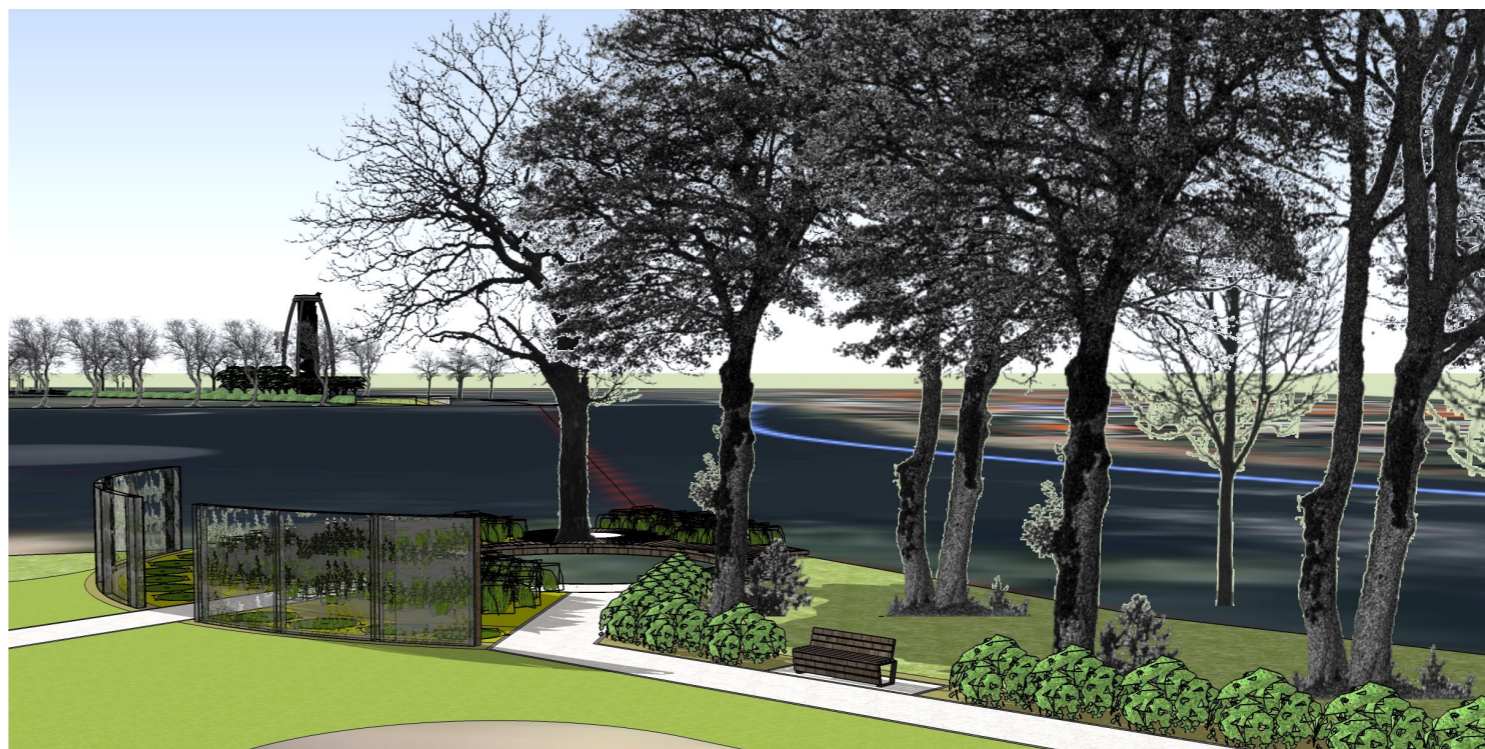

# CIECHANOWIEC

NAZWA WIEŻA WIDOKOWA

ADRES OBIEKTU działka nr 1969/4

Autor Vertical Studio Arch. Krajobrazu

RYS. NR 1

# CIECHANOWIEC

NAZWA

PLATFORMY WIDOKOWE

ADRES OBIEKTU

działki nr 1969/4, 1969/5, 1970

Autor

Vertical Studio Arch. Krajobrazu

RYS. NR

# CIECHANOWIEC

NAZWA

WIDOKI

ADRES OBIEKTU

działka nr 1970

Autor

Vertical Studio Arch. Krajobrazu

RYS. NR

# CIECHANOWIEC

NAZWA	KOMUNIKACJA
ADRES OBIEKTU	działka nr 1969/4, 1969/5, 1970
Autor	Vertical Studio Arch. Krajobrazu
	RYS. NR 4