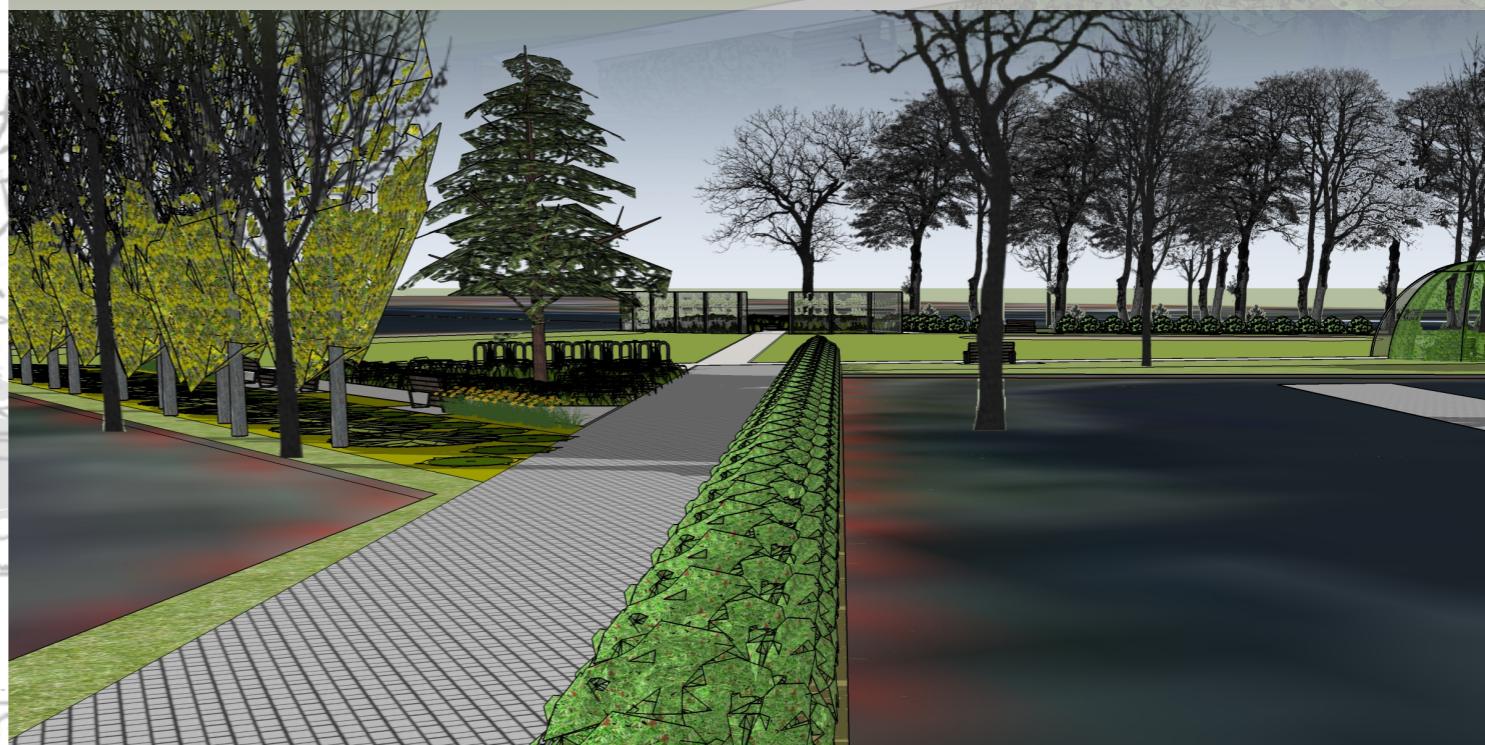

# CIECHANOWIEC

NAZWA WIEŻA WIDOKOWA

ADRES OBIEKTU działka nr 1969/4

Autor Vertical Studio Arch. Krajobrazu

RYS. NR 1

# CIECHANOWIEC

NAZWA

PLATFORMY WIDOKOWE

ADRES OBIEKTU

działki nr 1969/4, 1969/5, 1970

Autor

Vertical Studio Arch. Krajobrazu

RYS. NR

# CIECHANOWIEC

NAZWA

WIDOKI

ADRES OBIEKTU

działka nr 1970

Autor

Vertical Studio Arch. Krajobrazu

RYS. NR

# CIECHANOWIEC

NAZWA	KOMUNIKACJA
ADRES OBIEKTU	działka nr 1969/4, 1969/5, 1970
Autor	Vertical Studio Arch. Krajobrazu
	RYS. NR 4