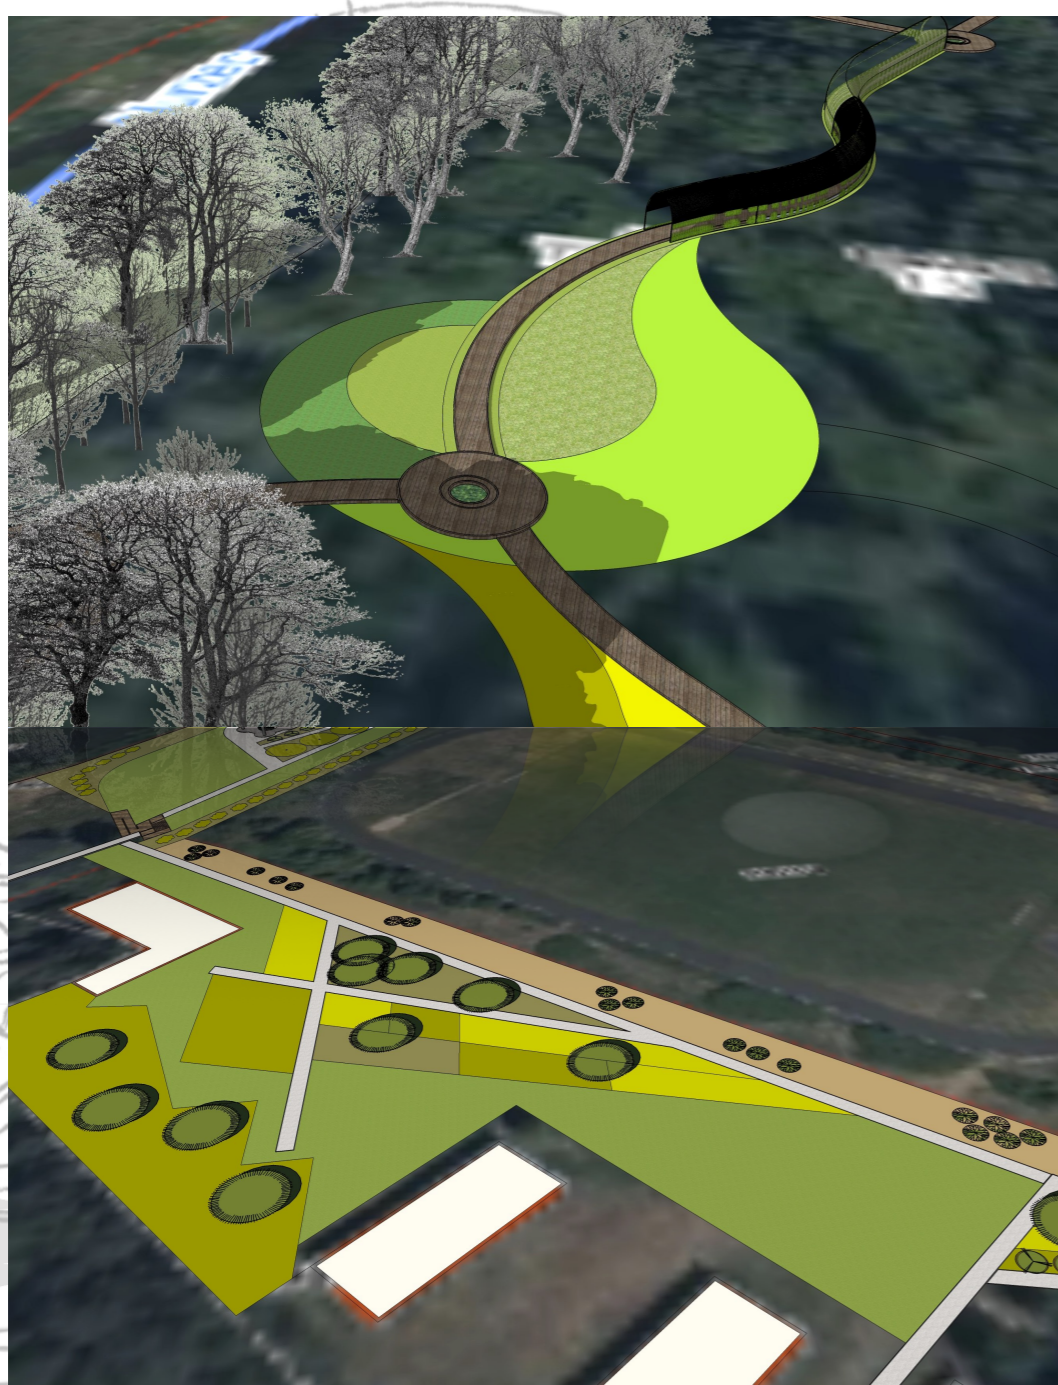

# CIECHANOWIEC

NAZWA WIEŻA WIDOKOWA

ADRES OBIEKTU działka nr 1969/4

Autor Vertical Studio Arch. Krajobrazu

RYS. NR 1

# CIECHANOWIEC

NAZWA

PLATFORMY WIDOKOWE

ADRES OBIEKTU

działki nr 1969/4, 1969/5, 1970

Autor

Vertical Studio Arch. Krajobrazu

RYS. NR

# CIECHANOWIEC

NAZWA

WIDOKI

ADRES OBIEKTU

działka nr 1970

Autor

Vertical Studio Arch. Krajobrazu

RYS. NR

# CIECHANOWIEC

NAZWA	KOMUNIKACJA
ADRES OBIEKTU	działka nr 1969/4, 1969/5, 1970
Autor	Vertical Studio Arch. Krajobrazu
	RYS. NR 4