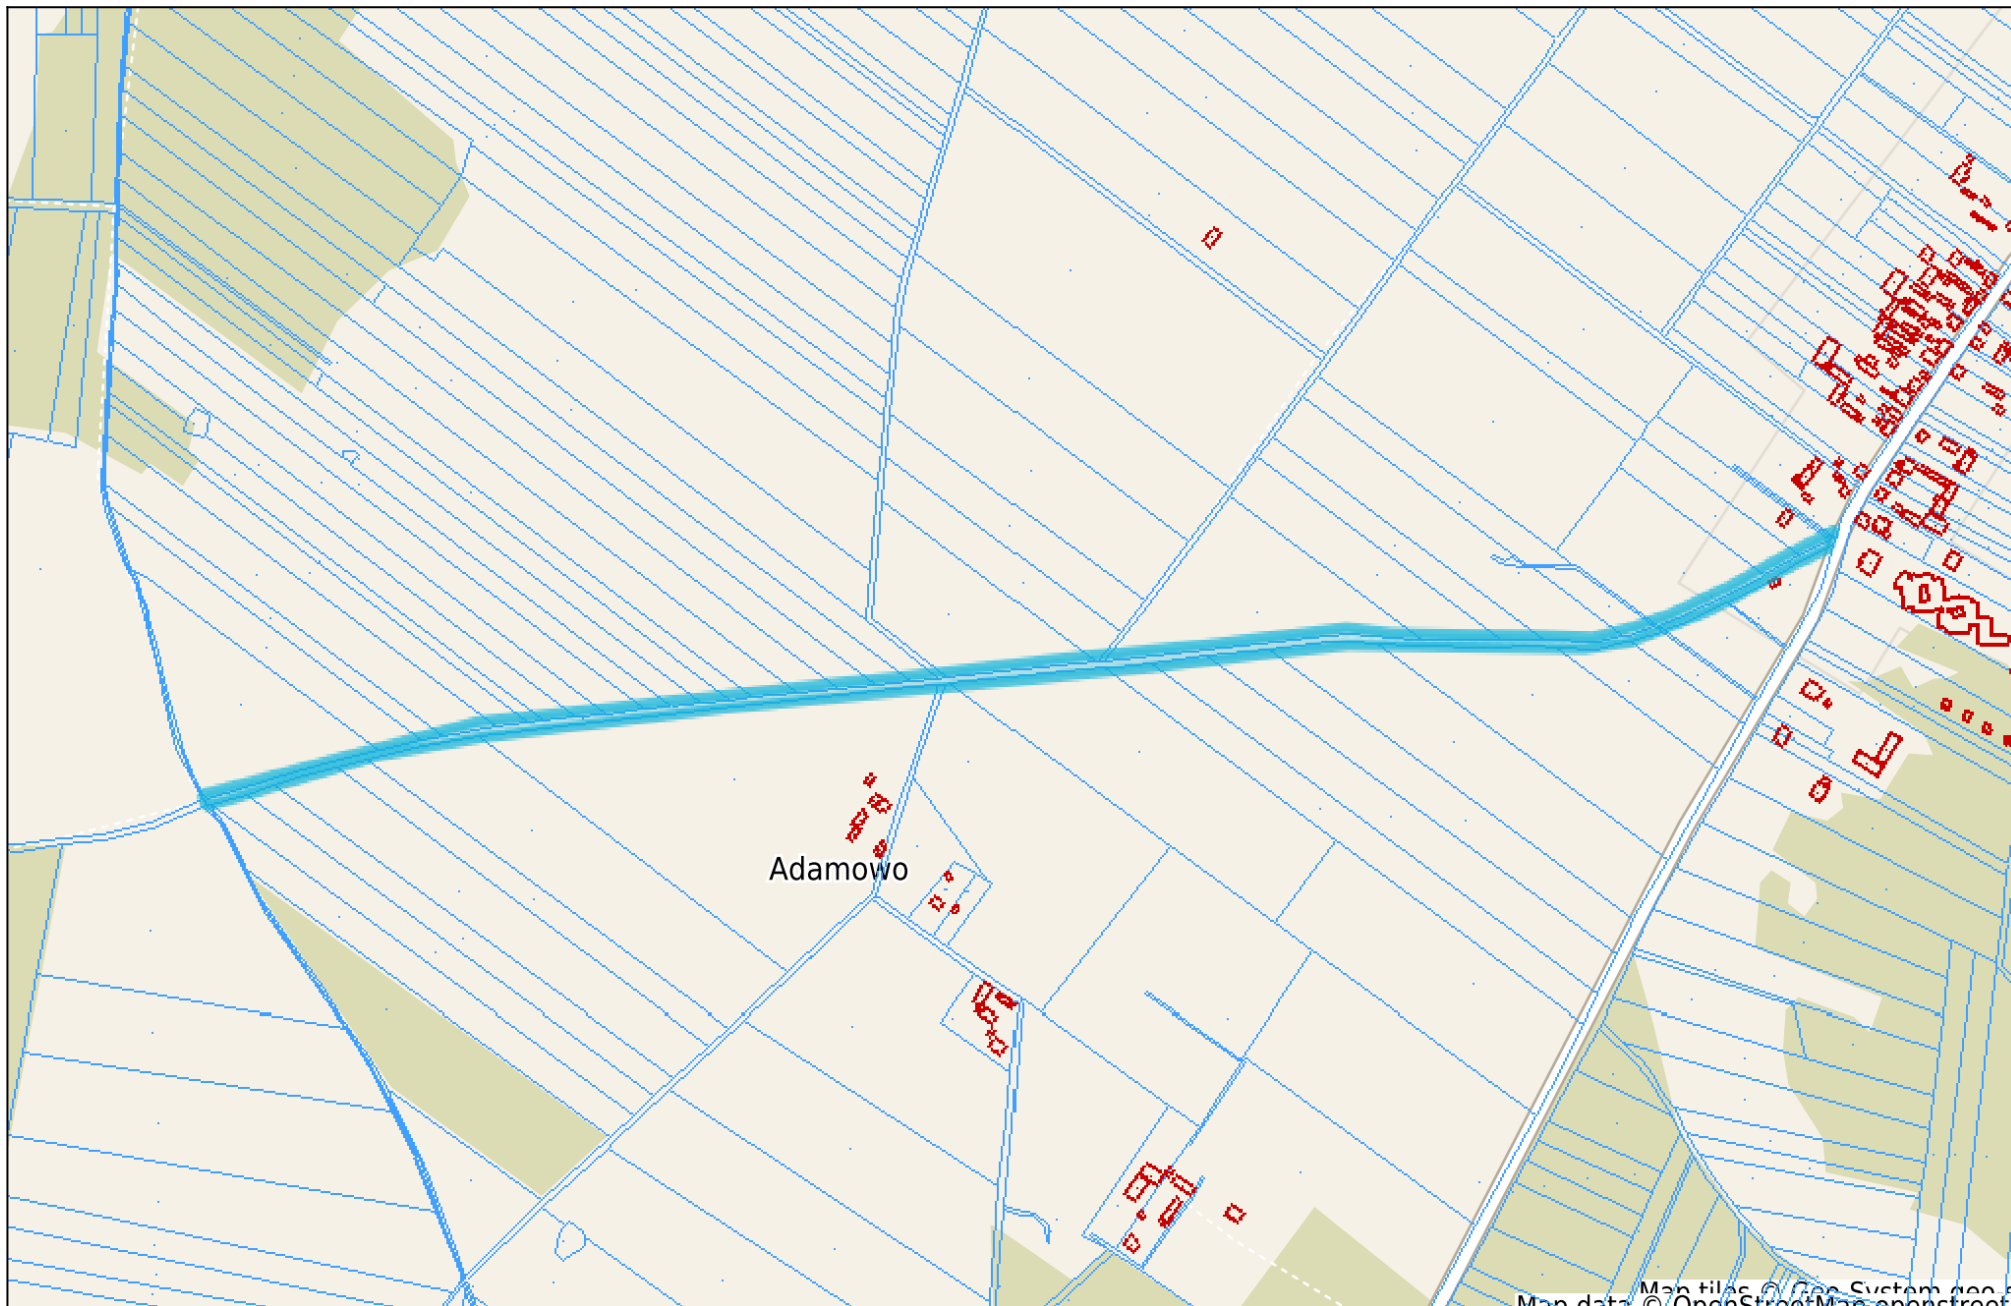

# Ciechanowiec - System Informacji Przestrzennej

skala 1 : 7000

Map data © OpenStreetMap contributors